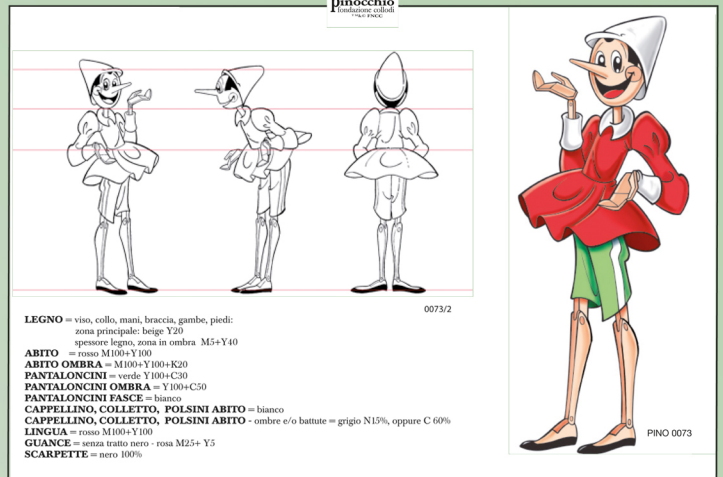

0073/2

LEGGNO = viso, collo, mani, braccia, gambe, piedi:
zona principale: beige Y20
spessore legno, zona in ombra M5+Y40
ABITO = rosso M100+Y100
ABITO OMBRA = M100+Y100+K20
PANTALONCINI = verde Y100+C20
PANTALONCINI OMBRA = Y100+C50
PANTALONCINI FASCE = bianco
CAPPELLINO, COLLETO, POLSINI ABITO = bianco
CAPPELLINO, COLLETO, POLSINI ABITO - ombre e/o battute = grigio N15%, oppure C 60%
LINGUA = rosso M100+Y100
GUANCE = senza tratto nero - rosa M25+ Y5
SCARPETTE = nero 100%

(Chi lo desidera, può portare gli amici a quattro zampe al guinzaglio)

Progettazione scientifica e organizzazione: mariapia.pagani@unina.it

Direttore artistico: Salvatore Iermano

Segreteria organizzativa e amministrativa: F. Capuozzo, A. Colantuono, C. De Luca, C. Minocchi, R. Muoio, L. Terracciano, V. Veglia

FONDAZIONE NAZIONALE
CARLO COLLODI